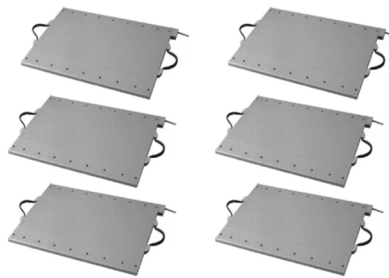

MEHRPLATTEN-RADLASTWAAGENSYSTEM

MIETWAAGEN.DE

WIEGEN AUF ZEIT

mietwaagen.de
maschinenvermietung.de

4-Platten-System

6-Platten-System

8-Platten-System

Abbildungen ähnlich

TECHNISCHE DATEN

- Anzeigegerät mit Zusammenschaltbox
- Anzeige des Gesamtgewichts
- Platzsparende Lösung zum schnellen statischen Wiegen
- Set besteht aus vier, sechs, acht oder mehr Radlastplatten
- Hohe Mobilität, geringe Bauhöhe
- Genauigkeit: 0,5 %, nicht eichfähig

OPTIONEN

- Drucker
- Fernanzeige
- System mit mehr als 8 Platten

Brückengröße	Wägebereich Pro Platte	Wägebereich 4 Platten	Wägebereich 6 Platten	Wägebereich 8 Platten
385 x 480 mm	3.000 kg	12.000 kg	18.000 kg	24.000 kg
400 x 410 mm	8.000 kg	32.000 kg	48.000 kg	64.000 kg
700 x 500 mm	10.000 kg	40.000 kg	60.000 kg	80.000 kg