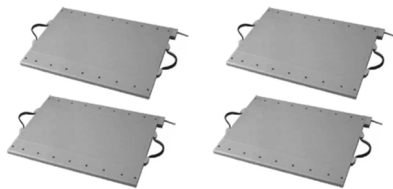

MEHRPLATTEN-RADLASTWAAGENSYSTEM

MIETWAAGEN.DE

WIEGEN AUF ZEIT

mietwaagen.de
maschinenvermietung.de

4-Platten-System

6-Platten-System

8-Platten-System

Abbildungen ähnlich

TECHNISCHE DATEN

- Anzeigegerät mit Zusammenschaltbox
- Anzeige des Gesamtgewichts
- Platzsparende Lösung zum schnellen statischen Wiegen
- Set besteht aus vier, sechs, acht oder mehr Radlastplatten
- Hohe Mobilität, geringe Bauhöhe
- Genauigkeit: 0,5 %, nicht eichfähig