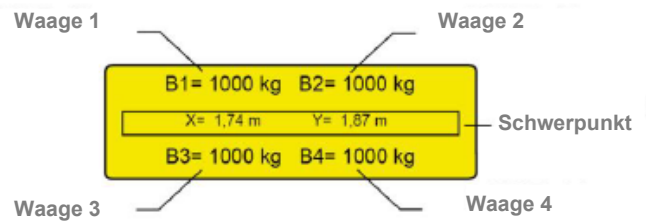

SCHWERPUNKTWAAGE MOBIL

MIETWAAGEN.DE

WIEGEN AUF ZEIT

mietwaagen.de
maschinenvermietung.de

Abbildungen ähnlich

TECHNISCHE DATEN

- Anzeigegerät mit speziell entwickelter Software zur Schwerpunktbestimmung
- Anzeige: Waage 1, 2, 3, 4 und Gesamtgewicht)
- Anzeige des Schwerpunktes
- Platzsparende Lösung zum schnellen statischen Wiegen
- Set besteht aus vier Plattformen mit Handgriffen zum leichten Versetzen
- Auffahrkeile (integriert oder extern)
- Hohe Mobilität
- Genauigkeit: 0,5 %; nicht eichfähig
- Geringe Bauhöhe
- integrierter Drucker

OPTIONEN

- Wägemodule zur Verwiegung von Maschinen mit 10t, 35t oder 100t / Modul

Brückengröße z.B.	Wägebereich pro Platte	Wägebereich System
385 x 480 mm	3.000 kg	12.000 kg
400 x 410 mm	8.000 kg	32.000 kg
700 x 500 mm	10.000 kg	20.000 kg