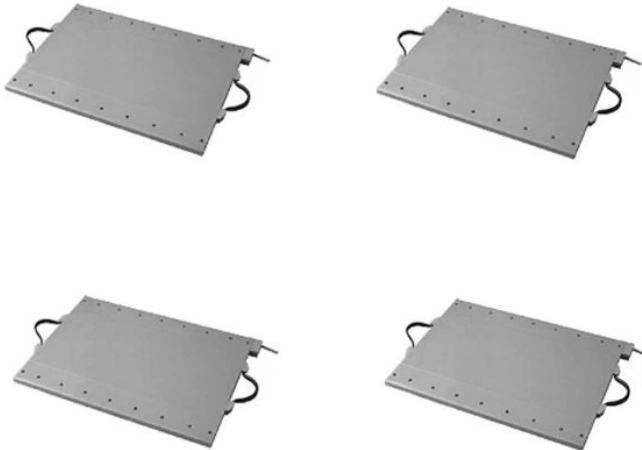

RADLASTWAAGE – 4 PLATTEN

MIETWAAGEN.DE

WIEGEN AUF ZEIT

mietwaagen.de
info@mietwaagen.de

Abbildungen ähnlich

TECHNISCHE DATEN

- Platzsparende Lösung zur schnellen Verwiegung von Fahrzeugen
- Erfassung des Gesamtgewichts
- Statisches Wiegen
- Genauigkeit ca. 0,5 %
- Auffahrkeile integriert oder extern
- Inklusive Anzeigegerät
- Hohe Mobilität, geringe Bauhöhe
- Nicht eichfähig, Schutzart IP 65

OPTIONEN

- Fernanzeige
- Mehrplattensystem zum statischen Wiegen
- Funkfernbedienung

Wägefläche	Wägebereich/System	Abmessungen	Gewicht
350 x 350 x 42 mm	12.000 kg	385 x 480 mm	11 kg
400 x 300 x 58 mm	12.000 kg	400 x 410 mm	15 kg
400 x 300 x 58 mm	32.000 kg	400 x 410 mm	15 kg
700 x 320 x 35 (55) mm	40.000 kg	740 x 500 mm	28 kg
700 x 450 x 58 mm	60.000 kg	700 x 560 mm	26 kg